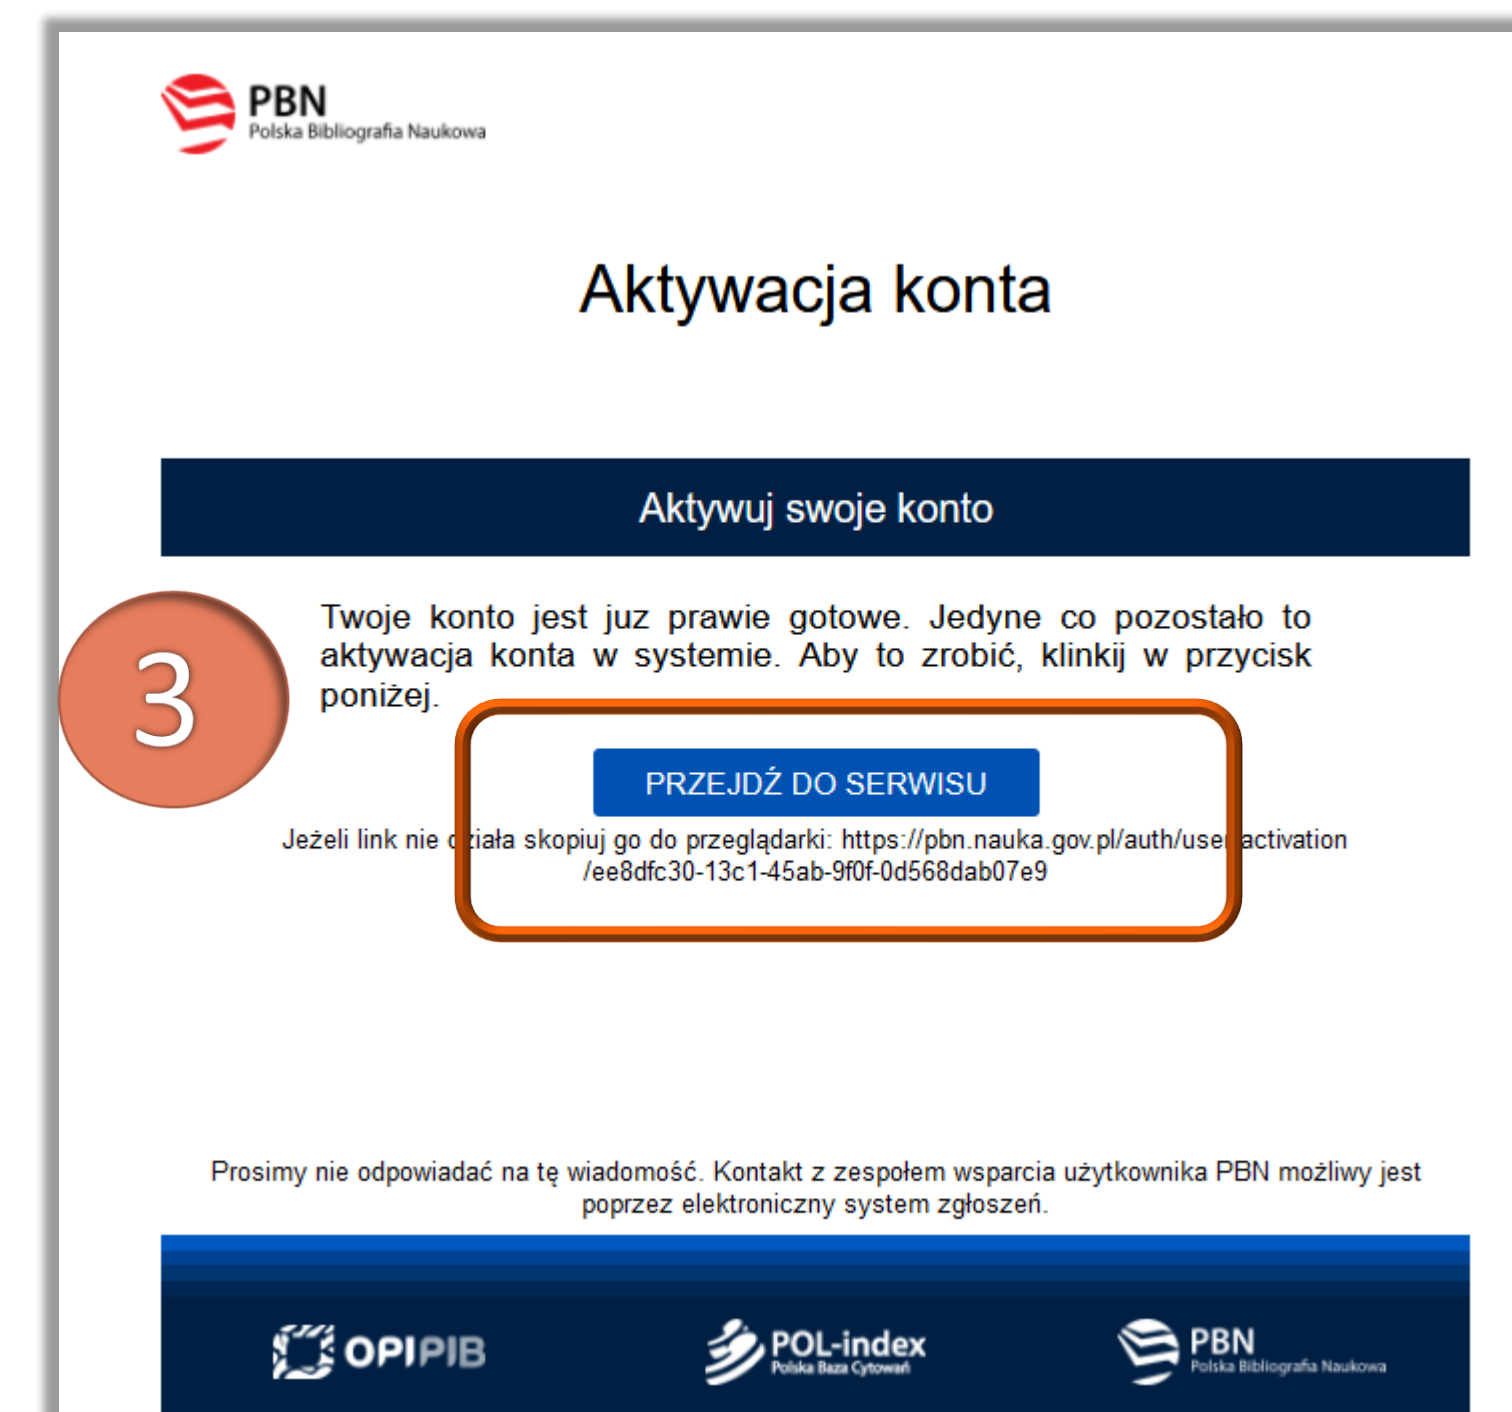

Założenie konta w PBN

4

Na adres e-mail podany w trakcie rejestracji zostanie wysłana wiadomość z prośbą o aktywację konta