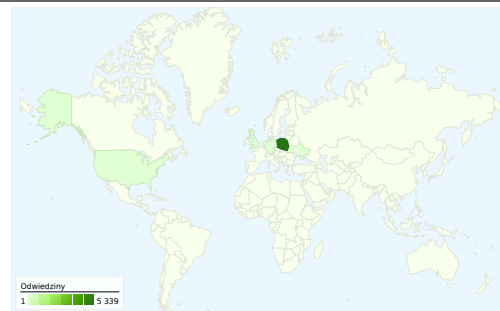

## Wykorzystanie witryny

 **5 436** Odwiedziny

 **82,28%** Współczynnik odrzuceń

 **7 111** Odśtony

 **00:01:31** Śr. czas spędzony w witrynie

 **1,31** Strony/odwiedziny

 **42,68%** % nowych odwiedzin

## Przegląd użytkowników

**Użytkownicy**  
**2 327**

## Nakładka mapy

### Wykorzystanie witryny

Odwiedziny	Strony/odwiedziny	Śr. czas spędzony w witrynie	% nowych odwiedzin	Współczynnik odrzuceń	
<b>5 436</b> % całej witryny: 100,00%	<b>1,31</b> Śr. witryny: 1,31 (0,00%)	<b>00:01:31</b> Śr. witryny: 00:01:31 (0,00%)	<b>42,70%</b> Śr. witryny: 42,68% (0,04%)	<b>82,28%</b> Śr. witryny: 82,28% (0,00%)	
Kraj/terytorium	Odwiedziny	Strony/odwiedziny	Śr. czas spędzony w witrynie	% nowych odwiedzin	Współczynnik odrzuceń
Poland	<b>5 339</b>	1,31	00:01:29	41,86%	82,36%
Germany	<b>43</b>	1,63	00:03:36	88,37%	65,12%
United States	<b>18</b>	1,00	00:00:00	100,00%	100,00%
United Kingdom	<b>11</b>	1,00	00:00:00	72,73%	100,00%
Ukraine	<b>4</b>	1,00	00:00:00	100,00%	100,00%
Lithuania	<b>3</b>	4,67	00:29:46	33,33%	33,33%
Canada	<b>3</b>	1,33	00:00:12	100,00%	66,67%
Denmark	<b>2</b>	1,50	00:00:08	100,00%	50,00%
Russia	<b>2</b>	1,00	00:00:00	100,00%	100,00%
(not set)	<b>2</b>	1,00	00:00:00	50,00%	100,00%