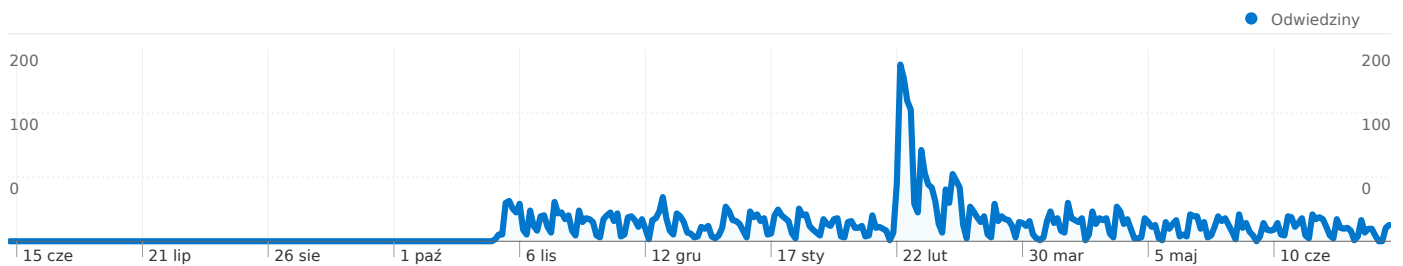

Liczba odwiedzin odpowiadających wszystkim źródłom: 5 436

6,18% Odwiedziny bezpośrednie

85,41% Witryny odsyłające

8,41% Wyszukiwarki

■ Witryny odsyłające
4 643,00 (85,41%)

■ Wyszukiwarki
457,00 (8,41%)

■ Odwiedziny
bezpśrednie
336,00 (6,18%)

Najsukuteczniejsze źródła odwiedzin

Źródła	Odwiedziny	% odwiedzin	Słowa kluczowe	Odwiedziny	% odwiedzin
bg.pw.edu.pl (referral)	4 047	74,45%	biblioteka pw	30	6,56%
google (organic)	445	8,19%	bg pw	27	5,91%
(direct) ((none))	336	6,18%	blog biblioteki	22	4,81%
admin.blog.pl (referral)	271	4,99%	blog biblioteka	11	2,41%
pulowerek.pl (referral)	92	1,69%	blogi bibliotek	11	2,41%