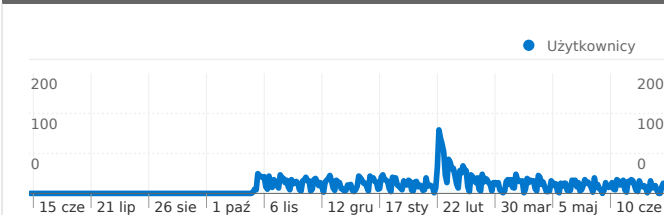

## Wykorzystanie witryny

 **5 436** Odwiedziny

 **82,28%** Współczynnik odrzuceń

 **7 111** Odśtony

 **00:01:31** Śr. czas spędzony w witrynie

 **1,31** Strony/odwiedziny

 **42,68%** % nowych odwiedzin

## Przegląd użytkowników

**Użytkownicy**  
**2 327**

### Wykorzystanie witryny

Odwiedziny	Strony/odwiedziny	Śr. czas spędzony w witrynie	% nowych odwiedzin	Współczynnik odrzuceń	
<b>5 436</b> % całej witryny: 100,00%	<b>1,31</b> Śr. witryny: 1,31 (0,00%)	<b>00:01:31</b> Śr. witryny: 00:01:31 (0,00%)	<b>42,70%</b> Śr. witryny: 42,68% (0,04%)	<b>82,28%</b> Śr. witryny: 82,28% (0,00%)	
Kraj/terytorium	Odwiedziny	Strony/odwiedziny	Śr. czas spędzony w witrynie	% nowych odwiedzin	Współczynnik odrzuceń
Poland	<b>5 339</b>	1,31	00:01:29	41,86%	82,36%
Germany	<b>43</b>	1,63	00:03:36	88,37%	65,12%
United States	<b>18</b>	1,00	00:00:00	100,00%	100,00%
United Kingdom	<b>11</b>	1,00	00:00:00	72,73%	100,00%
Ukraine	<b>4</b>	1,00	00:00:00	100,00%	100,00%
Lithuania	<b>3</b>	4,67	00:29:46	33,33%	33,33%
Canada	<b>3</b>	1,33	00:00:12	100,00%	66,67%
Denmark	<b>2</b>	1,50	00:00:08	100,00%	50,00%
Russia	<b>2</b>	1,00	00:00:00	100,00%	100,00%
(not set)	<b>2</b>	1,00	00:00:00	50,00%	100,00%

1 – 10 z 19

Łączna liczba odsłon stron w tej witrynie: 7 111

 7 111 Odsłony

 5 481 Niepowtarzalne wyświetlenia

 82,28% Współczynnik odrzuceń