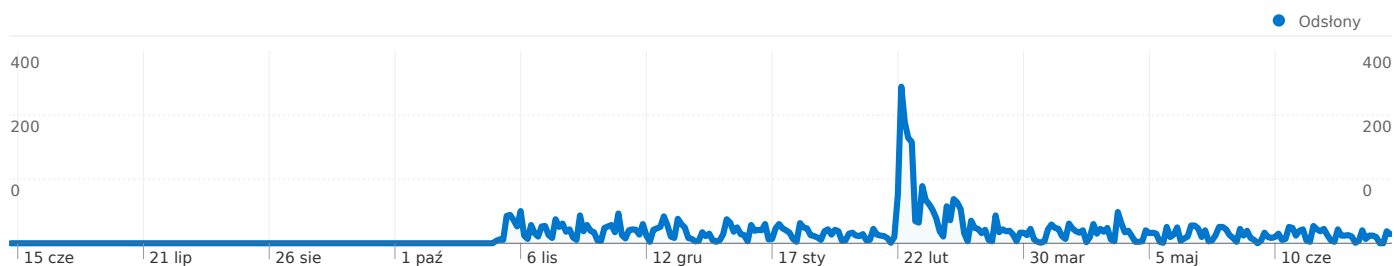

Łączna liczba odsłon stron w tej witrynie: 7 111

7 111 Odsłony

5 481 Niepowtarzalne wyświetlenia

82,28% Współczynnik odrzuceń

Najlepsza treść

Strony	Odsłony	% odsłon
/	7 008	98,55%
/preview.php	86	1,21%
/search?q=cache:BVrgdpWLSO4J:bgpw.blog.pl/+mikrofilmowa	2	0,03%
/search?q=cache:BVrgdpWLSO4J:bgpw.blog.pl/+Min%C4%85l	2	0,03%
/search?q=cache:BVrgdpWLSO4J:bgpw.blog.pl/+Wiesław+Ostr	1	0,01%